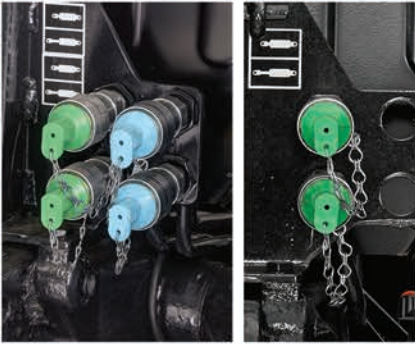

NEW HOLLAND **T480s**

4 wd modellerde direksiyon yanına yerleştirilmiş mekanik **mekik kolu** sıra sonu dönüşlerinizde kolay kullanım imkanı sunmakta. Ayarlanabilir teleskobik direksiyon operatöre göre pozisyonlandırılarak maksimum konfor sunuyor.

Çamurluk üzerine yerleştirilmiş yeni tasarım **Lift O-matic** ve **el gazı** konumlandırması, her iki işin ergonomik olarak yapılabilmesine olanak sağlıyor.

4wd modellerde 4 adet hidrolik güç çıkışı, 2wd modellerde 2 adet hidrolik güç çıkışı sayesinde bir çok ekipmanla çalışabilmeye olanak sağlıyor.