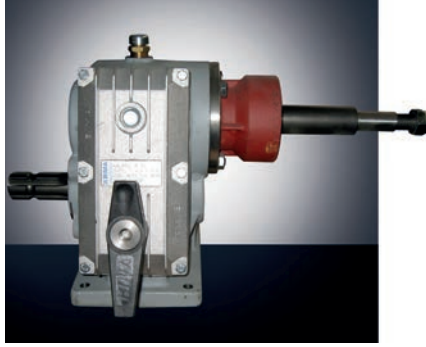

Hızlı doldurma aparatı sayesinde depo çok kısa bir sürede doldurulur.

Çeki oku ile bağlantı

New Holland ilaçlama makinalarının HSB ve LS modellerinde traktöre bağlantı çeki oku yardımı ile yapılmaktadır. Özellikle meyilli arazilerde bu bağlantı sistemi tercih edilmektedir.

Üç nokta askı sistemi ile bağlantı

New Holland SA400 ve SA600 modelleri traktöre üç nokta askı sistemi ile bağlanmaktadır. Engebeli arazilerde bu bağlantı sistemi tercih edilmektedir.

İthal ilaçlama pompası

New Holland ilaçlama makinalarının tümünde ithal ilaçlama pompaları kullanılmaktadır. Hidrolik karıştırıcının vanası pompa üzerinde bulunmaktadır.

Kusursuz kontrol

New Holland bahçe atomizörlerinde Annovi Reverberi kumanda ünitesi standarttır. Traktör üzerine monte edilen kumanda ünitesi kusursuz kontrol sağlanmaktadır.

Çift hızlı şanzıman

New Holland ilaçlama makinalarının tüm modellerinde çift hızlı şanzıman standart olarak sunulmaktadır.

Hassas filtreler

İlaçlama pompasının üzerinde yerleştirilmiş ana ve yan filtreler sayesinde depodan alınan ilaçlı sıvı içerisindeki yabancı maddeler temizlenir.