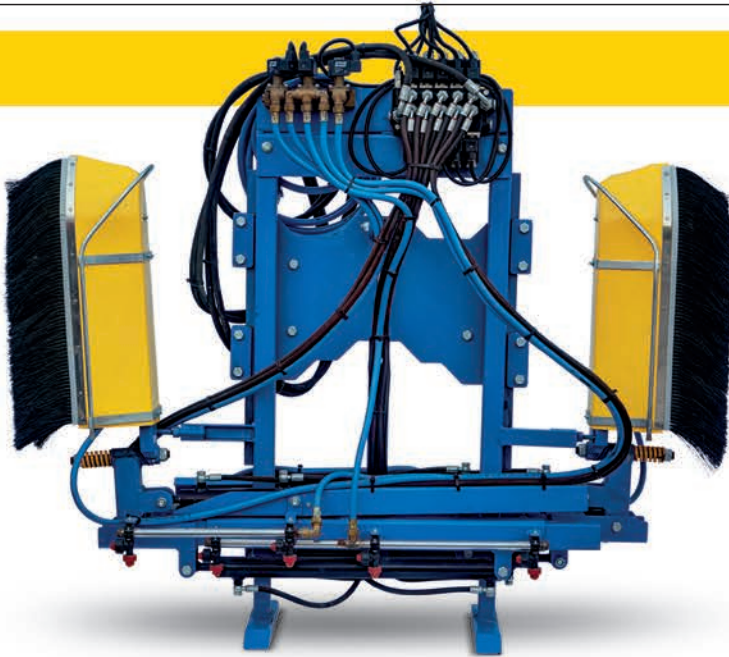

Hızlı doldurma aparatı sayesinde depo çok kısa bir sürede doldurulur.

Çeki oku ile bağlantı

New Holland ilaçlama makinalarının HSB ve LS modellerinde traktöre bağlantı çeki oku yardımı ile yapılmaktadır. Özellikle meyilli arazilerde bu bağlantı sistemi tercih edilmektedir.

Çift taraflı merdiven

Makinanın her iki tarafına yerleştirilmiş yaylı merdiven ile depoya ilaç ve gübre kolaylıkla konulur.

Engbeli ve sık araziler için özel üretilmiş 400 ve 600 litre depo kapasitesine sahip asılır tip atomizörler, üreticilere kullanım kolaylığı sağlamaktadır.

SA 400 ve SA 600 asılır tip turbo atomizörler ile birlikte ilaçlama hortumu ve tabancası standart olarak sunulmaktadır.

New Holland SA 2002HSB-Kule tipi ilaçlama makinesi ,sahip olduğu yüksek debili ithal pompa ve 93 cm çapında alüminyum malzemeden üretilmiş pervane ile meyve bahçelerinde etkin ilaçlama sağlamaktadır.

Herbisit Kiti

New Holland herbisit kiti sayesinde çok daha profesyonelce yabancı ot mücadelesini gerçekleştirmek mümkündür. Bu işlem selenoid valfli hidrolik kumanda sayesinde kolay ve rahat bir şekilde gerçekleşmektedir. Herbisit kiti üzerinde bulunan hidrolik aksam sayesinde kolların açılıp kapanması, aşağı yukarı hareketi kontrol ünitesinden kolay bir şekilde kontrol edilmektedir.